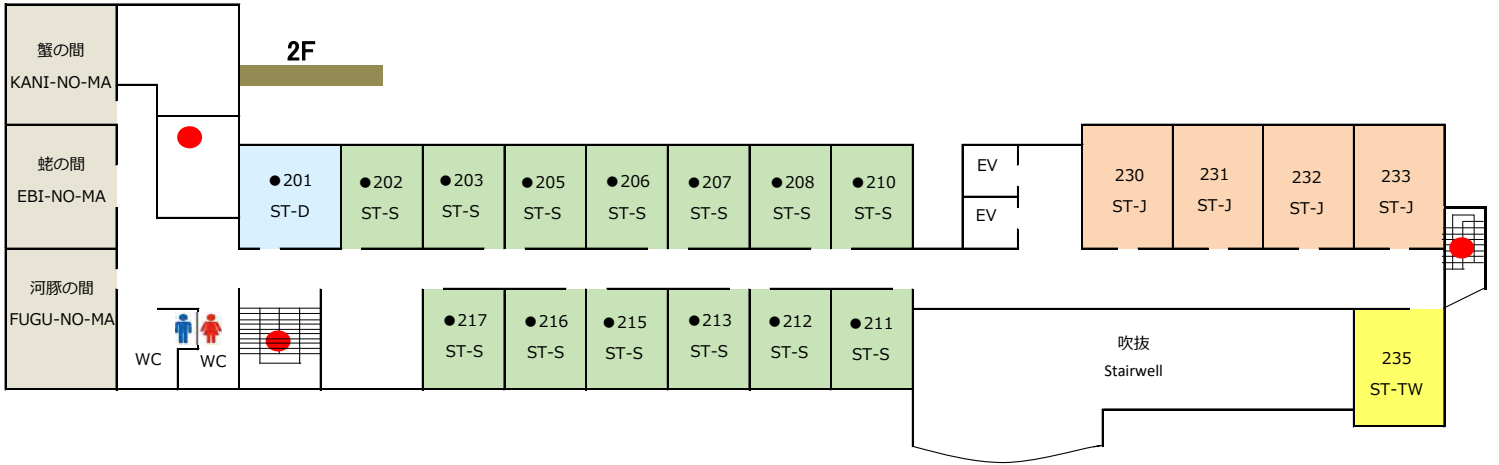

全館平面図 Floor Map

- スタンダードシングルルーム ST-S
Standard Single Room
- コンパクトダブルルーム CP-D
Compact double room
- スタンダードダブルルーム ST-D
Standard Double Room
- コンパクト和室 CP-J
Compact Japanese-style room
- スタンダード和室 ST-J
Standard Japanese-style room
- モダン和室 MD-J
Modern Japanese-style room
- コンパクトツインルーム CP-TW
Compact twin room
- スタンダードツインルーム ST-TW
Standard Twin Room
- デラックスツインルーム DX-TW
Deluxe Twin Room
- コネクティングルーム CJ
- 宴会場 banquet hall
- 非常口 Emergency Exit
- 自販機 Vending machine

喫煙 Smoking Room=●
禁煙 No Smoking Room=記号なし No mark

全館平面図 Floor Map