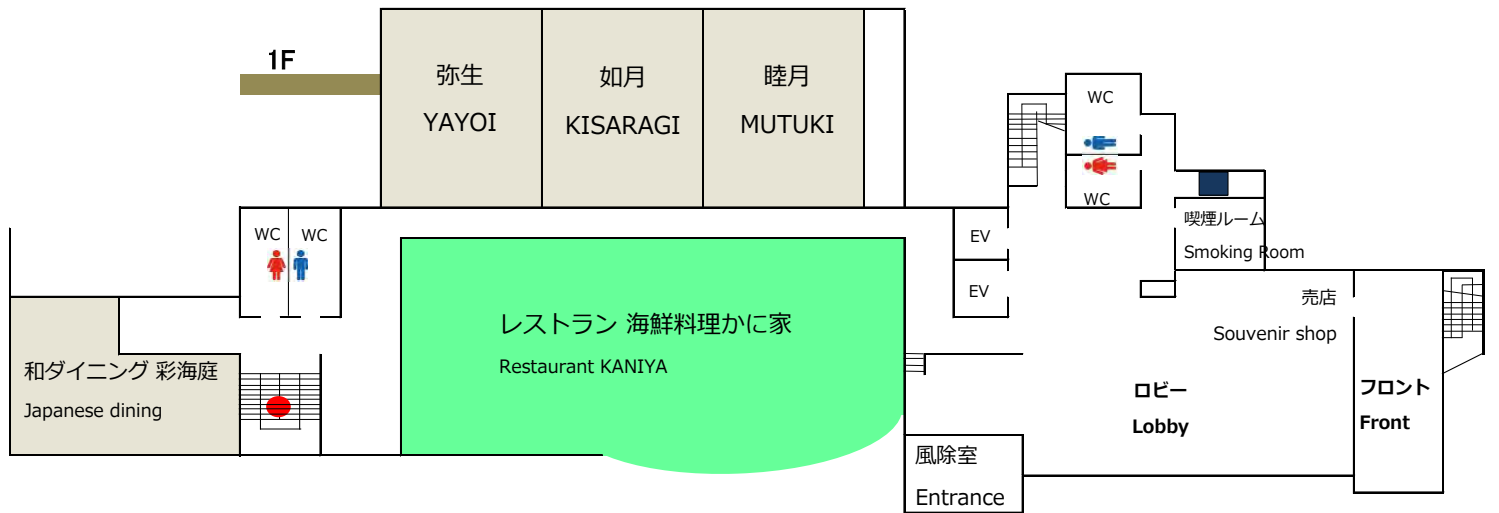

全館平面図 Floor Map

- スタンダードシングルルーム ST-S
Standard Single Room
- コンパクトダブルルーム CP-D
Compact double room
- スタンダードダブルルーム ST-D
Standard Double Room
- コンパクト和室 CP-J
Compact Japanese-style room
- スタンダード和室 ST-J
Standard Japanese-style room
- モダン和室 MD-J
Modern Japanese-style room
- コンパクトツインルーム CP-TW
Compact twin room
- スタンダードツインルーム ST-TW
Standard Twin Room
- デラックスツインルーム DX-TW
Deluxe Twin Room
- コネクティングルーム CJ
- 宴会場 banquet hall
- 非常口 Emergency Exit
- 自販機 Vending machine

喫煙 Smoking Room=●
禁煙 No Smoking Room=記号なし No mark

全館平面図 Floor Map