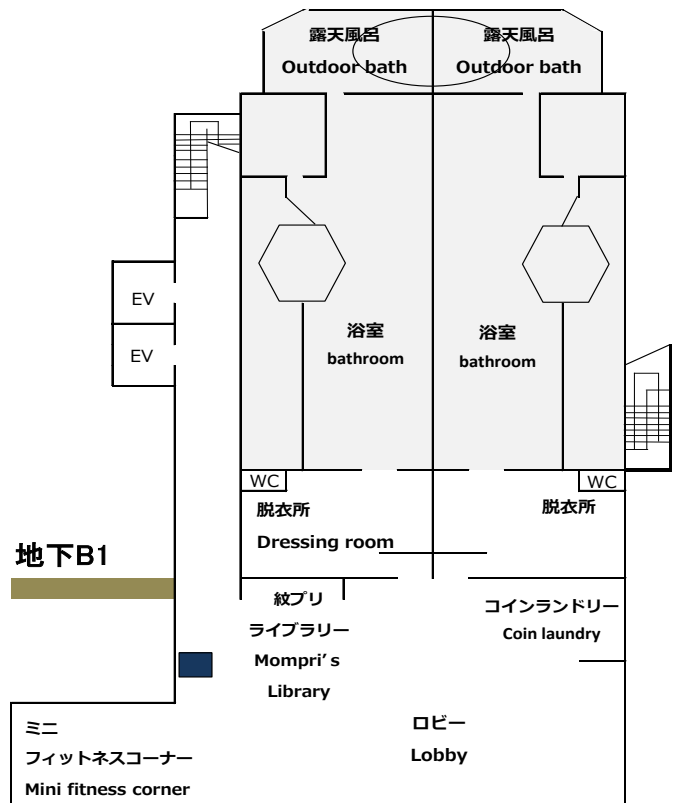

全館平面図 Floor Map

- スタンダードシングルルーム ST-S
Standard Single Room
- コンパクトダブルルーム CP-D
Compact double room
- スタンダードダブルルーム ST-D
Standard Double Room
- コンパクト和室 CP-J
Compact Japanese-style room
- スタンダード和室 ST-J
Standard Japanese-style room
- モダン和室 MD-J
Modern Japanese-style room
- コンパクトツインルーム CP-TW
Compact twin room
- スタンダードツインルーム ST-TW
Standard Twin Room
- デラックスツインルーム DX-TW
Deluxe Twin Room
- コネクティングルーム CJ
- 宴会場 banquet hall
- 非常口 Emergency Exit
- 自販機 Vending machine

喫煙 Smoking Room=●
禁煙 No Smoking Room=記号なし No mark

全館平面図 Floor Map